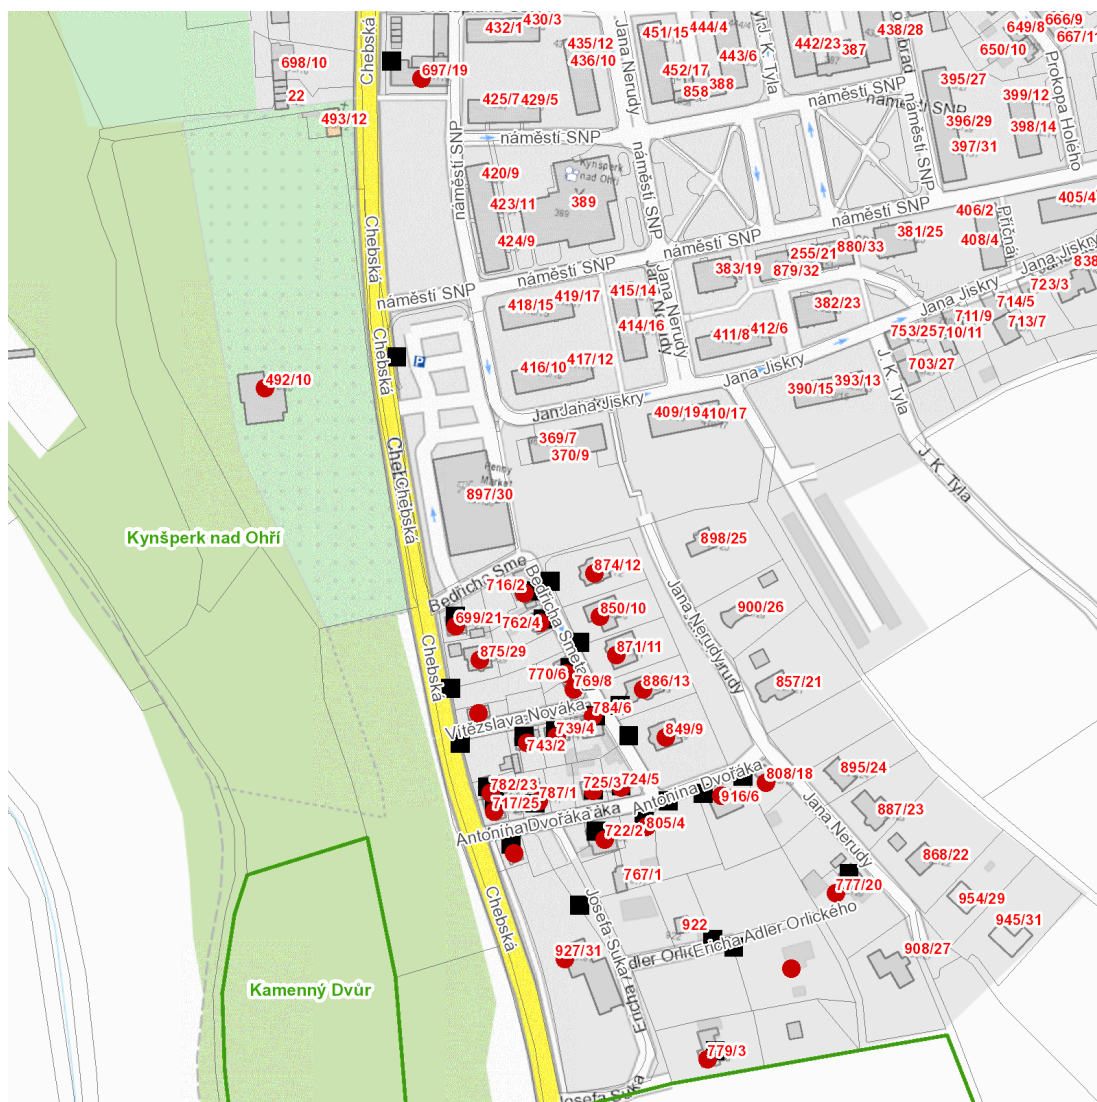

dne **14. 8. 2025** od **8:00** do **11:00** hodin

Plánovaná odstávka zahrnuje tyto lokality:**Kynšperk nad Ohří (okres Sokolov)**

Antonína Dvořáka: č. o. 1-6

Bedřicha Smetany: č. o. 2, 4, 6, 8-13

Chebská: č. o. 10, 19, 21, 23, 25, 29, 31

Jana Nerudy: č. o. 18, 20

Josefa Suka: č. o. 3

Vítězslava Nováka: č. o. 2, 4, 6

kat. území **Kynšperk nad Ohří** (kód **678627**): **parcelní č. 346/3, 347, 361/1, 1265/1**

UPOZORNĚNÍ

Dotčené zařízení distribuční soustavy je nutné i v době odstávky považovat za zařízení pod napětím, a proto vás žádáme o dodržení všech zásad bezpečnosti a provedení opatření potřebných k zamezení případných škod na zdraví a majetku. | Provozovatelé výroben elektřiny jsou povinni zajistit přerušeni dodávky elektřiny z výroby do vypnutého úseku distribuční soustavy.

dne 14. 8. 2025 od 8:00 do 11:00 hodin**Orientační mapový podklad odstávkou dotčených lokalit****VYSVĚTLIVKY**

- – adresy dotčené odstávkou elektřiny
- – místa připojení k elektrické síti dotčená odstávkou

INFORMACE ZASLÁNA

IDDS: ca8by3x (Město Kynšperk nad Ohří)